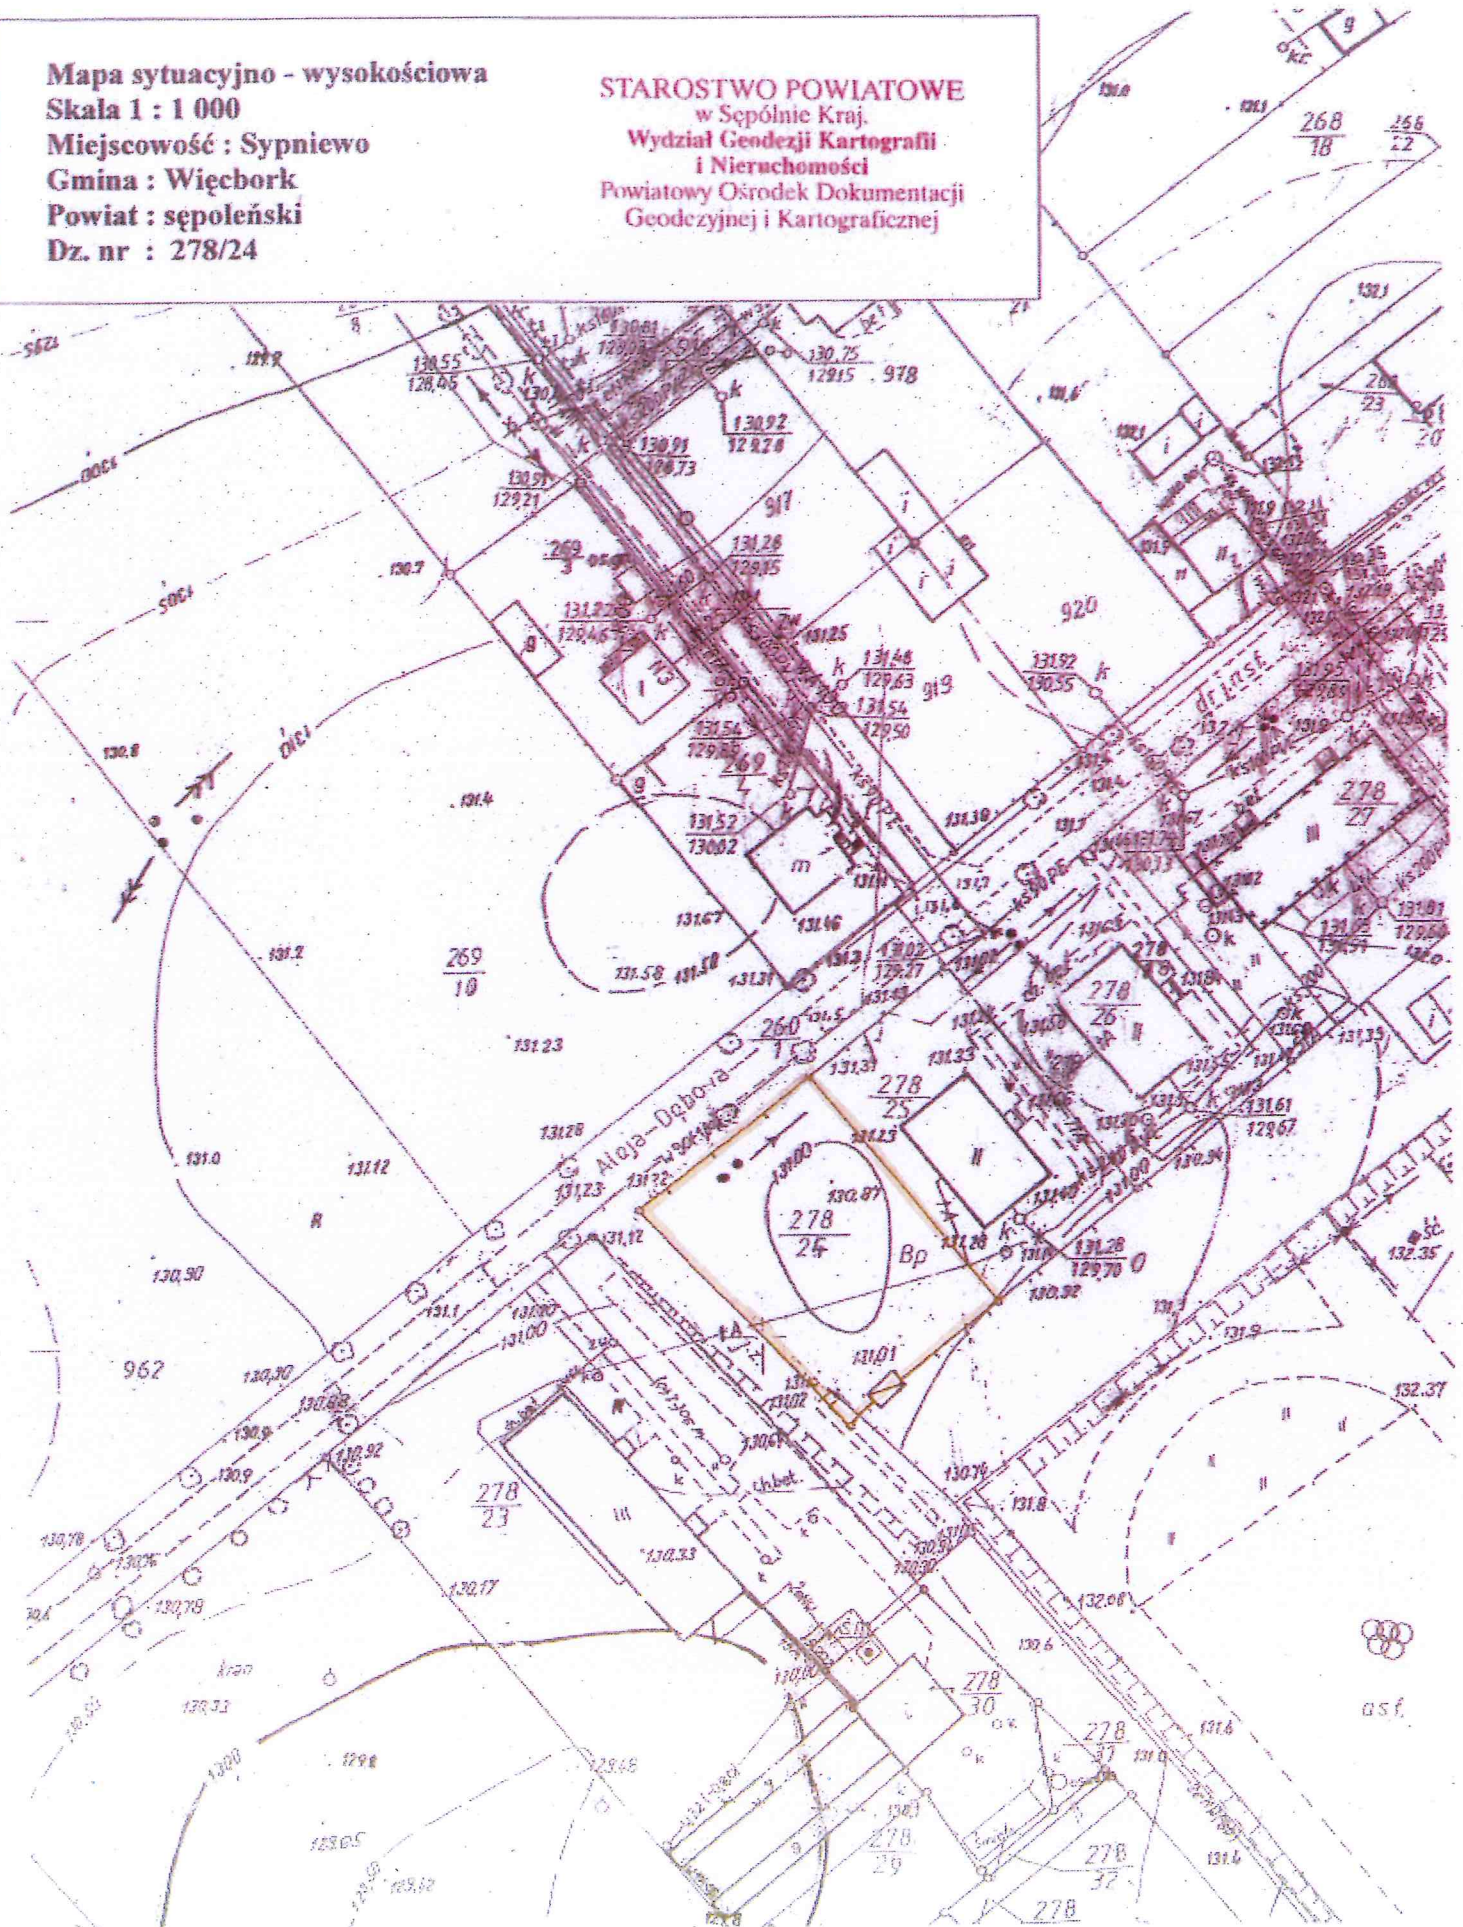

Mapa sytuacyjno - wysokościowa
Skala 1 : 1 000
Miejscowość : Sypniewo
Gmina : Więcbork
Powiat : sępoleński
Dz. nr : 278/24

STAROSTWO POWIATOWE
 w Sępólnie Kraj.
Wydział Geodezji Kartografii
i Nieruchomości
 Powiatowy Ośrodek Dokumentacji
 Geodezyjnej i Kartograficznej

2014 -10- 1 6

Dyrektor Wydziału Geodezji
 Kartografii i Nieruchomości

mgr inż. Ewa Zygmunt Lorbiecka